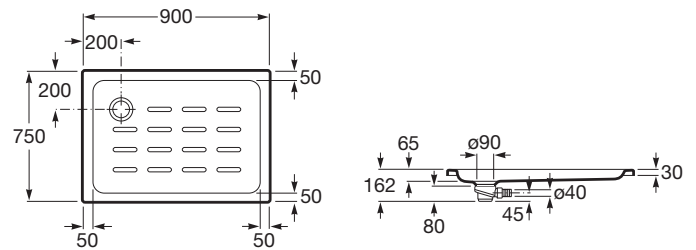

EASY

Plato de ducha acrílico con fondo antideslizante

MEDIDAS

Longitud 900 mm
Anchura 750 mm
Altura 65 mm

COLORES Y ACABADOS

00 Blanco

PVPR (IVA INCLUIDO)

263,78 €

DIBUJOS TÉCNICOS

CARACTERÍSTICAS

Desagüe incluido

Descripción larga: PLATO DUCHA ACRILICO EASY STA 900X750 BLAN

Diámetro del desagüe (mm): 90

Forma: Rectangular

Material: Acrílico

Profundidad: Plano (entre 45 y 65 mm)

Publication Status

Tipo de fondo antideslizante: Integrado

Tipo de instalación: Empotrado / Nicho