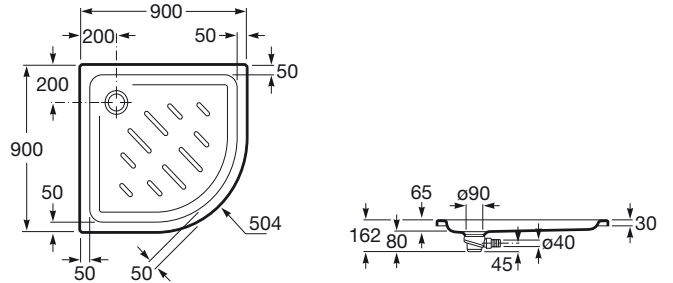

EASY

Plato de ducha acrílico angular con fondo antideslizante

MEDIDAS

Longitud	900 mm
Anchura	900 mm
Altura	65 mm

COLORES Y ACABADOS

PVPR (IVA INCLUIDO)

289,19 €

DIBUJOS TÉCNICOS

CARACTERÍSTICAS

- Desagüe incluido
- Descripción larga: PLATO DUCHA ANGULAR EASY STA 900R BLAN
- Diámetro del desagüe (mm): 90
- Forma: Angular simétrico
- Material: Acrílico
- Profundidad: Plano (entre 45 y 65 mm)
- Publication Status
- Radio del ángulo (mm): 500
- Tipo de fondo antideslizante: Integrado
- Tipo de instalación: Empotrado / Nicho, Rincón