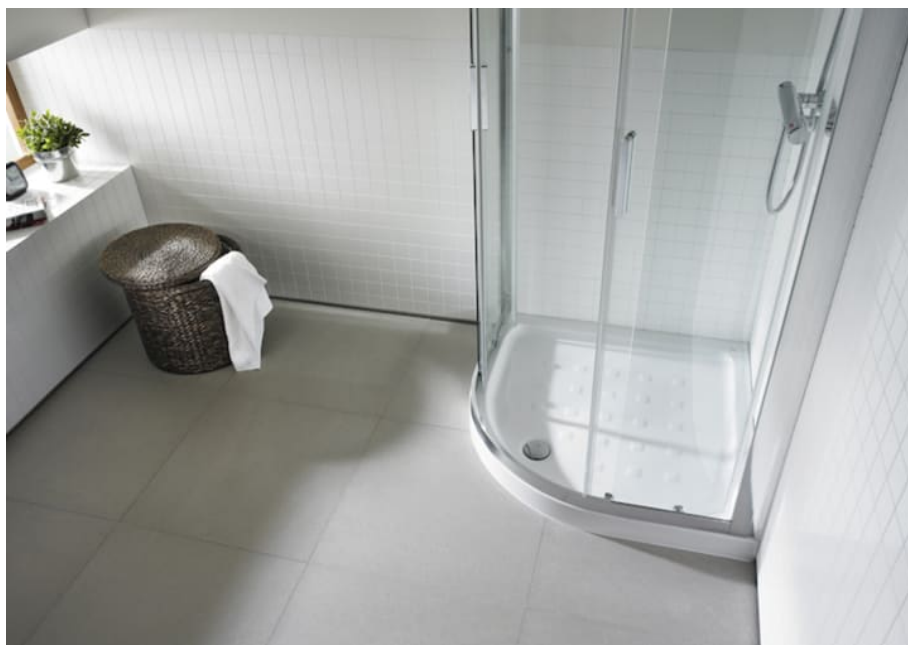

EASY

Plato de ducha acrílico angular con fondo antideslizante

MEDIDAS

Longitud	900 mm
Anchura	900 mm
Altura	65 mm

COLORES Y ACABADOS

PVPR (IVA INCLUIDO)

289,19 €

DIBUJOS TÉCNICOS

CARACTERÍSTICAS

- Desagüe incluido
- Descripción larga: PLATO DUCHA ANGULAR EASY STA 900R BLAN
- Diámetro del desagüe (mm): 90
- Forma: Angular simétrico
- Material: Acrílico
- Profundidad: Plano (entre 45 y 65 mm)
- Publication Status
- Radio del ángulo (mm): 500
- Tipo de fondo antideslizante: Integrado
- Tipo de instalación: Empotrado / Nicho, Rincón

Fondo antideslizante

Easy

Lo fácil siempre funciona. Un diseño fácil y adaptable es la apuesta segura por un estilo actual, atractivo y cuya neutralidad de formas, de inspiración orgánica, le confiere la versatilidad y la ergonomía ideal para encajar en cualquier espacio.