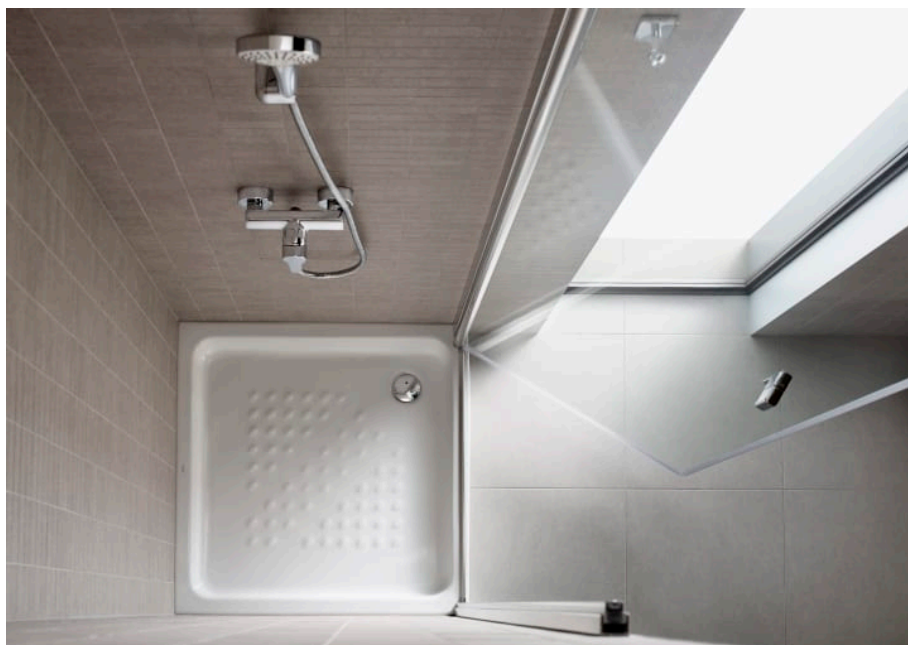

ITALIA

Plato de ducha de porcelana rectangular

MEDIDAS

Longitud	1000 mm
Anchura	700 mm
Altura	80 mm

COLORES Y ACABADOS

PVPR (IVA INCLUIDO)

162,14 €

DIBUJOS TÉCNICOS

CARACTERÍSTICAS

Diámetro del desagüe (mm): 90

Forma: Rectangular

Material: Porcelana

Profundidad: Profundo (más de 65 mm)

Publication Status

Tipo de instalación: Exento

Italia

Una propuesta que combina un diseño clásico con una solución de espacio que apuesta por la sencillez, exenta de artificios, práctica y elegante.

MANUALES Y RECURSOS

[Manual de preinstalación](#)

Material**Porcelana****Porcelana**