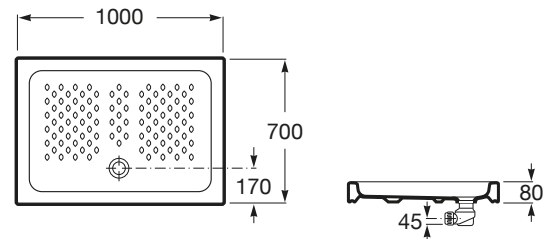

ITALIA

Plato de ducha de porcelana rectangular

MEDIDAS

Longitud	1000 mm
Anchura	700 mm
Altura	80 mm

COLORES Y ACABADOS

PVPR (IVA INCLUIDO)

162,14 €

DIBUJOS TÉCNICOS

CARACTERÍSTICAS

Diámetro del desagüe (mm): 90

Forma: Rectangular

Material: Porcelana

Profundidad: Profundo (más de 65 mm)

Publication Status

Tipo de instalación: Exento

Italia