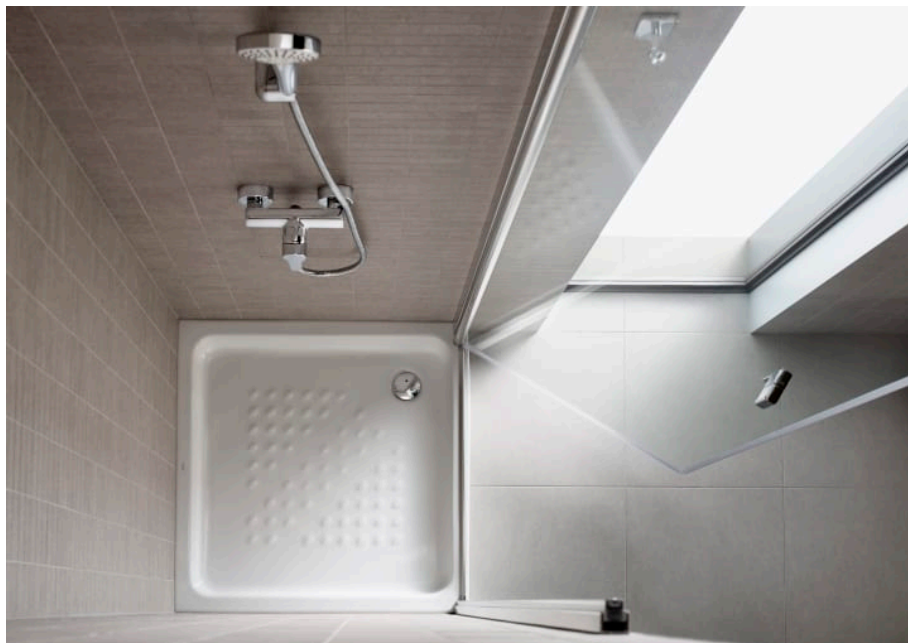

Italia

Una propuesta que combina un diseño clásico con una solución de espacio que apuesta por la sencillez, exenta de artificios, práctica y elegante.

MANUALES Y RECURSOS

[Manual de instalación](#)

[Manual de preinstalación](#)