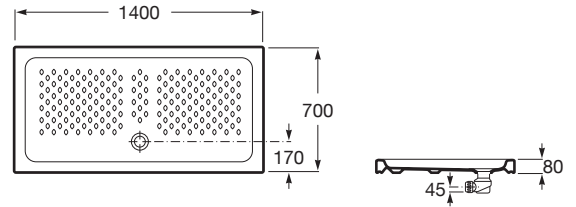

ITALIA

Plato de ducha de porcelana rectangular

MEDIDAS

Longitud 1400 mm.

Anchura 700 mm.

Altura 80 mm.

COLORES Y ACABADOS

00 Blanco

PVPR (IVA INCLUIDO)

329,12 €

DIBUJOS TÉCNICOS

CARACTERÍSTICAS

Diámetro del desagüe (mm): 90

Forma: Rectangular

Material: Porcelana

Profundidad: Profundo (más de 65 mm)

Publication Status

Tipo de instalación: Exento