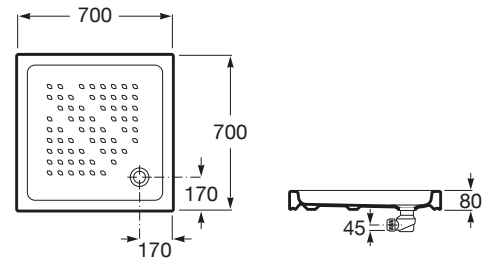

ITALIA

Plato de ducha de porcelana cuadrado

MEDIDAS

Longitud 700 mm
 Anchura 700 mm
 Altura 80 mm

COLORES Y ACABADOS

00 Blanco

PVPR (IVA INCLUIDO)

85,30 €

DIBUJOS TÉCNICOS

CARACTERÍSTICAS

Diámetro del desagüe (mm): 90

Forma: Cuadrado

Material: Porcelana

Profundidad: Profundo (más de 65 mm)

Publication Status

Tipo de instalación: Exento