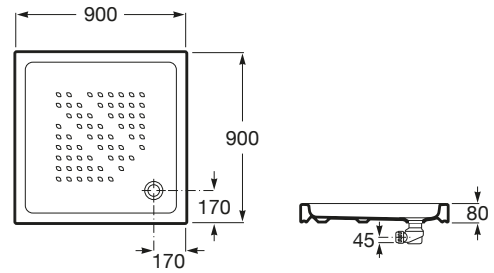

ITALIA

Plato de ducha de porcelana cuadrado

MEDIDAS

Longitud 900 mm.

Anchura 900 mm.

Altura 80 mm.

COLORES Y ACABADOS

00 Blanco

PVPR (IVA INCLUIDO)

147,62 €

DIBUJOS TÉCNICOS

CARACTERÍSTICAS

Diámetro del desagüe (mm): 90

Forma: Cuadrado

Material: Porcelana

Profundidad: Profundo (más de 65 mm)

Publication Status

Tipo de instalación: Exento