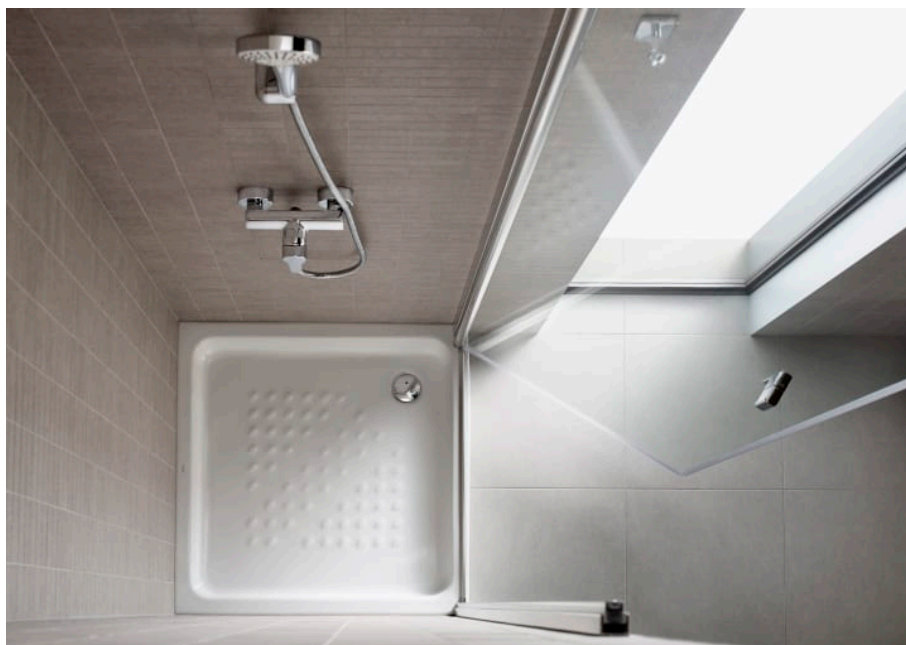

Italia

Una propuesta que combina un diseño clásico con una solución de espacio que apuesta por la sencillez, exenta de artificios, práctica y elegante.

MANUALES Y RECURSOS

[Manual de instalación](#)