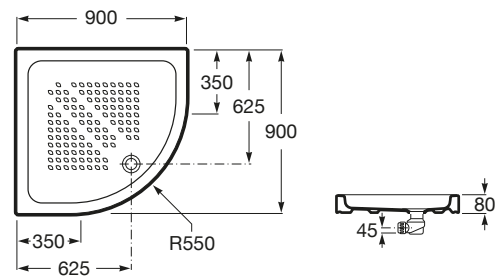

### MEDIDAS

Longitud	900 mm
Anchura	900 mm
Altura	80 mm

### DIBUJOS TÉCNICOS

#### CARACTERÍSTICAS

Diámetro del desagüe (mm): 90

Forma: Angular simétrico

Material: Porcelana

Profundidad: Profundo (más de 65 mm)

Publication Status

Radio del ángulo (mm): 550

Tipo de instalación: Rincón