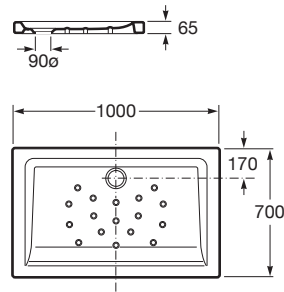

MALTA

Plato de ducha de porcelana con fondo antideslizante

MEDIDAS

Longitud 1000 mm.

Anchura 700 mm.

Altura 65 mm.

COLORES Y ACABADOS

00 Blanco

PVPR (IVA INCLUIDO)

227,48 €

DIBUJOS TÉCNICOS

CARACTERÍSTICAS

Descripción larga: MALTA 100X80X6,5

Forma: Rectangular

Material: Porcelana

Profundidad: Plano (entre 45 y 65 mm)