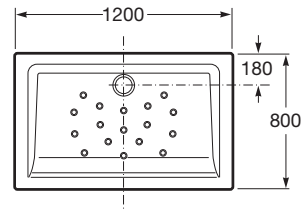

MALTA

Plato de ducha de porcelana con fondo antideslizante

MEDIDAS

Longitud 1200 mm.

Anchura 800 mm.

Altura 65 mm.

COLORES Y ACABADOS

00 Blanco

PVPR (IVA INCLUIDO)

**325,49 €**

DIBUJOS TÉCNICOS

CARACTERÍSTICAS

Descripción larga: MALTA 120X80X6,5

Forma: Rectangular

Material: Porcelana

Profundidad: Plano (entre 45 y 65 mm)