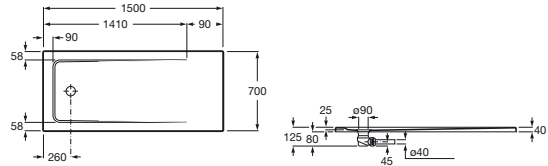

NEO DAIQUIRI

Plato de ducha acrílico extraplano con juego de desagüe

MEDIDAS

Longitud	1500 mm
Anchura	700 mm
Altura	40 mm

COLORES Y ACABADOS

PVPR (IVA INCLUIDO)

384,78 €

DIBUJOS TÉCNICOS

CARACTERÍSTICAS

Desagüe incluido

Diámetro del desagüe (mm): 90

Forma: Rectangular

Material: Acrílico

Profundidad: Extraplano (menos de 45 mm)

Publication Status

Tipo de instalación: Empotrado / Nicho

Neo Daiquiri

El diseño se redefine para adaptarse a las tendencias actuales con una menor altura y unas dimensiones mayores dentro de una amplia gama.

MANUALES Y RECURSOS

[Manual de instalación](#)