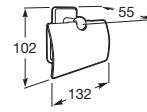

VICTORIA

Portarrollo con tapa (Posibilidad de instalación mediante tornillería o adhesivo)

PVPR (IVA INCLUIDO)

45,62 €

DIBUJOS TÉCNICOS

CARACTERÍSTICAS

Acabado: Brillo

Con tapa

Material: Metal

Publication Status

Tipo de instalación: Mural

Victoria

Amplia colección de accesorios de diseño funcional y atemporal. Además de la instalación con tornillería, Victoria también permite una fijación alternativa mediante adhesivo, evitando así los agujeros y garantizando una alta resistencia (hasta 5 kg. de carga estática). El encaje perfecto tanto para cuartos de baño privados como para áreas públicas, incluyendo soluciones para movilidad reducida.