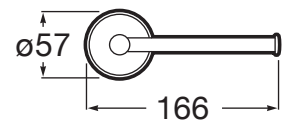

TWIN

Portarrollo (Posibilidad de instalación mediante tornillería o adhesivo)

PVPR (IVA INCLUIDO)

43,20 €

DIBUJOS TÉCNICOS

CARACTERÍSTICAS

Acabado: Cromado

Material: Metal

Publication Status

Sin tapa

Tipo de instalación: Mural

Twin

Twin es una colección de accesorios con diseño neutro y funcional. Además de la instalación con tornillería, Twin también permite una fijación alternativa mediante adhesivo, evitando así los agujeros y garantizando una alta resistencia (hasta 5 kg. de carga estática).