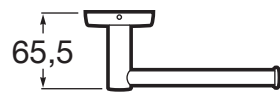

TWIN

Portarrollo (Posibilidad de instalación mediante tornillería o adhesivo)

PVPR (IVA INCLUIDO)

43,20 €

DIBUJOS TÉCNICOS

CARACTERÍSTICAS

Acabado: Cromado

Material: Metal

Publication Status

Sin tapa

Tipo de instalación: Mural

Twin

Twin es una colección de accesorios con diseño neutro y funcional. Además de la instalación con tornillería, Twin también permite una fijación alternativa mediante adhesivo, evitando así los agujeros y garantizando una alta resistencia (hasta 5 kg. de carga estática).