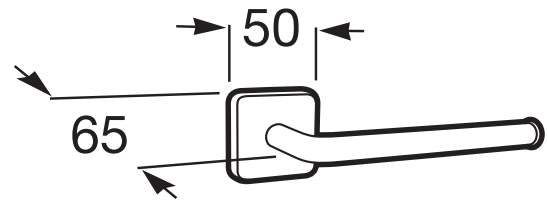

## VICTORIA

Portarrollo sin tapa (Posibilidad de instalación mediante tornillería o adhesivo)

PVPR (IVA INCLUIDO)

39,08 €

DIBUJOS TÉCNICOS

## CARACTERÍSTICAS

Acabado: Brillo

Material: Metal

Publication Status

Sin tapa

Tipo de instalación: Mural

## Victoria

Amplia colección de accesorios de diseño funcional y atemporal. Además de la instalación con tornillería, Victoria también permite una fijación alternativa mediante adhesivo, evitando así los agujeros y garantizando una alta resistencia (hasta 5 kg. de carga estática). El encaje perfecto tanto para cuartos de baño privados como para áreas públicas, incluyendo soluciones para movilidad reducida.