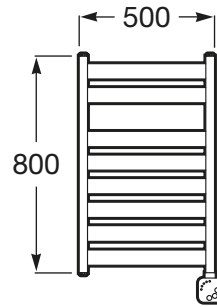

VICTORIA

Toallero eléctrico

MEDIDAS

Longitud	500 mm
Altura	800 mm

COLORES Y ACABADOS

1 Cromado

PVPR (IVA INCLUIDO)

407,77 €

DIBUJOS TÉCNICOS

CARACTERÍSTICAS

Toallero eléctrico de acero. Incluye termostato con 3 funciones: 4 niveles de temperatura ajustables, temporizador de potencia (2h) y temporizador de potencia con auto-off. Potencia de 300W. Dispone de protección frost (bajas temperaturas) y bajo consumo durante modo reposo. Incluye kit de montaje.

Acabado: Blanco, Cromado

Material: Metal

Peso máximo soportado (kg): 100

Publication Status

Tipo de instalación: Mural

Victoria

Amplia colección de accesorios de diseño funcional y atemporal. Además de la instalación con tornillería, Victoria también permite una fijación alternativa mediante adhesivo, evitando así los agujeros y garantizando una alta resistencia (hasta 5 kg. de carga estática). El encaje perfecto tanto para cuartos de baño privados como para áreas públicas, incluyendo soluciones para movilidad reducida.