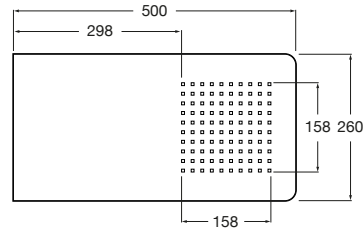

PUZZLE

Rociador de pared de acero inoxidable

PVPR (IVA INCLUIDO)

698,17 €

DIBUJOS TÉCNICOS

CARACTERÍSTICAS

- Acabado: Acero inoxidable
- Anchura del rociador (mm): 260
- Forma del rociador: Rectangular
- Instalación del brazo: A pared
- Longitud del rociador (mm): 500
- Número de funciones: 1
- Número de salidas de agua: 1
- Publication Status