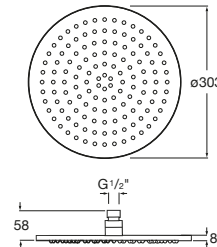

RAINSENSE

Rociador de pared o techo orientable de acero inoxidable. No incluye kit/brazo soporte a pared / techo

MEDIDAS

Longitud 300 mm
Anchura 300 mm

COLORES Y ACABADOS

CN Negro titanio

PVPR (IVA INCLUIDO)

499,73 €

DIBUJOS TÉCNICOS

CARACTERÍSTICAS

Rociador de pared o techo orientable de acero inoxidable cromado. Función Rain (lluvia). No incluye kit/brazo soporte a pared / techo.

Diámetro del rociador (mm): 300

Forma del rociador: Circular

Instalación del brazo: A pared, A techo

Kit de soporte (brazo): No incluido

Número de funciones: 1

Número de salidas de agua: 1

Publication Status

Easyclean®

Tipo de funciones