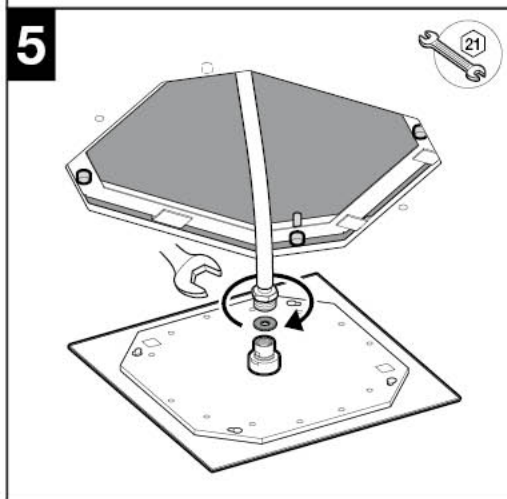

## RAINDREAM BUILT-IN

**A5B3150C00    Ø380**

**A5B3250C00    350X350**

 <b>P</b>	<b>P</b> bar		
 <b>T</b>	<b>°C</b>		

A553090807D

**Roca**

Roca Sanitario, S.A.  
Avda. Diagonal, 513  
08029 Barcelona  
SPAIN  
www.roca.com