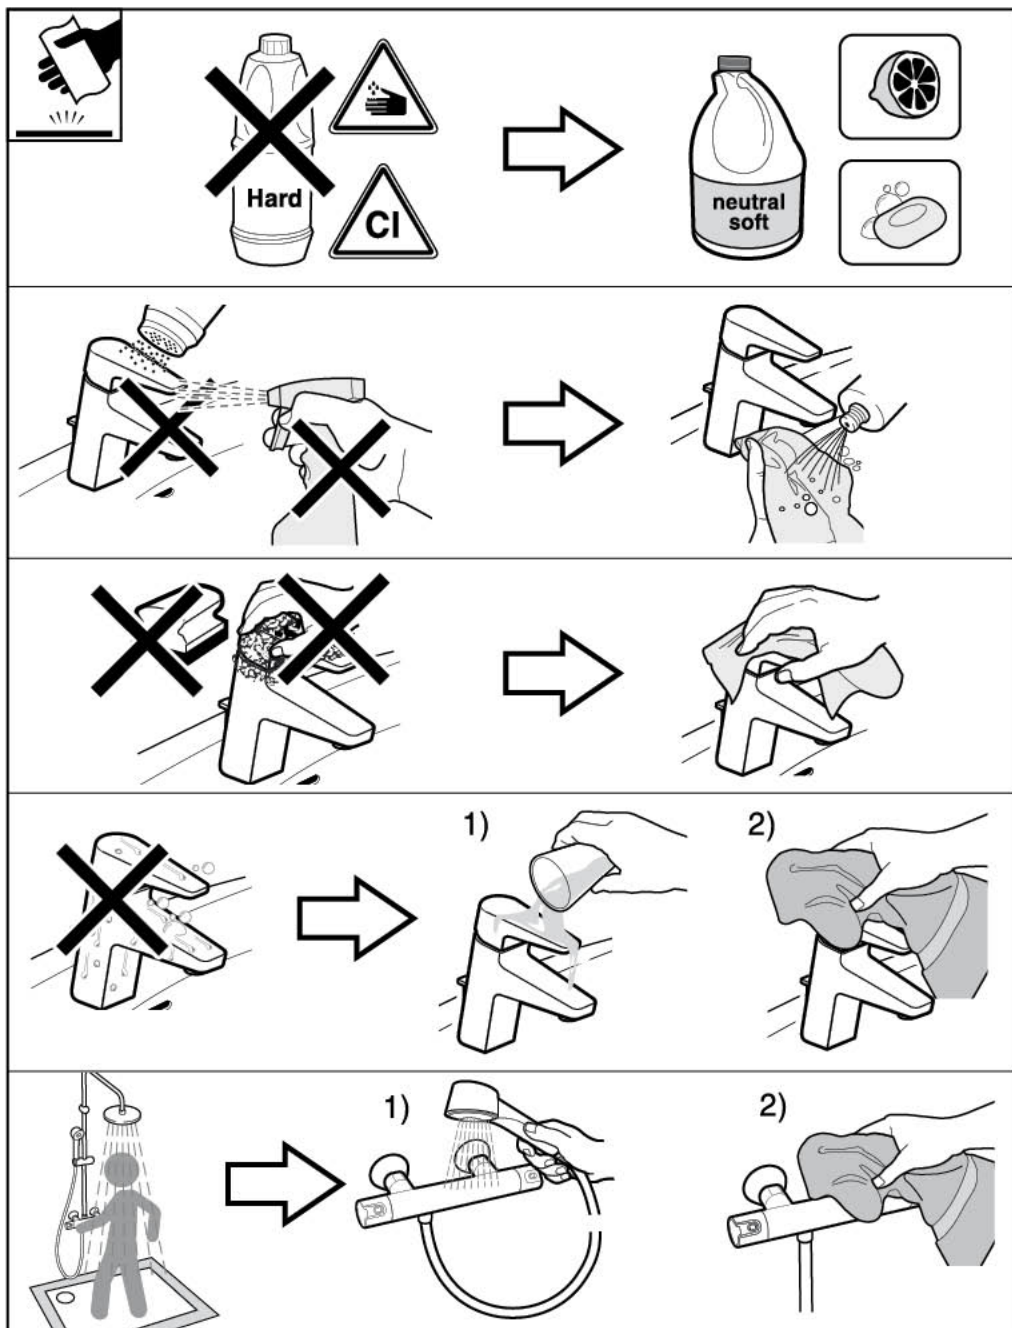

## RAINDREAM BUILT-IN

**A5B3150C00    Ø380**

**A5B3250C00    350X350**

 <b>P</b>	<b>P</b> bar		
 <b>T</b>	<b>°C</b>		

A553090807D

**Roca**

Roca Sanitario, S.A.  
Avda. Diagonal, 513  
08029 Barcelona  
SPAIN  
www.roca.com