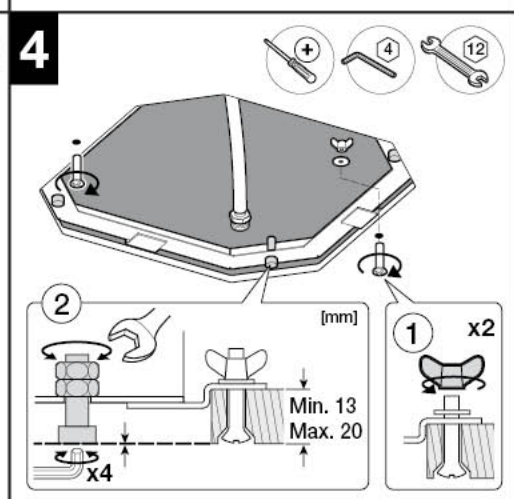

## RAINDREAM BUILT-IN

**A5B3150C00    Ø380**

**A5B3250C00    350X350**

 <b>P</b>	<b>P</b> bar		
 <b>T</b>	<b>°C</b>		

A553090807D

**Roca**

Roca Sanitario, S.A.  
Avda. Diagonal, 513  
08029 Barcelona  
SPAIN  
www.roca.com