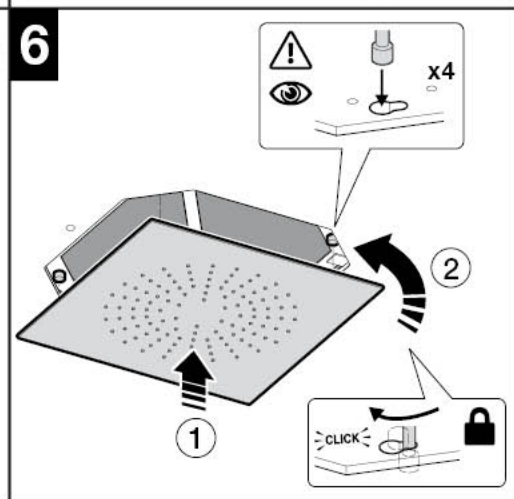

## RAINDREAM BUILT-IN

**A5B3150C00    Ø380**

**A5B3250C00    350X350**

 <b>P</b>	<b>P</b> bar		
 <b>T</b>	<b>°C</b>		

A553090807D

**Roca**

Roca Sanitario, S.A.  
Avda. Diagonal, 513  
08029 Barcelona  
SPAIN  
www.roca.com