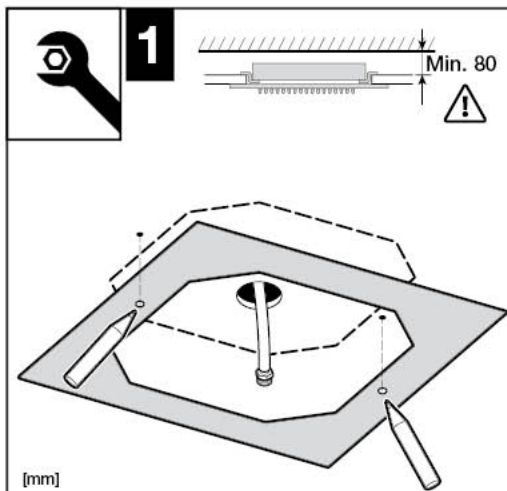

## RAINDREAM BUILT-IN

**A5B3150C00    Ø380**

**A5B3250C00    350X350**

 <b>P</b>	<b>P</b> bar		
 <b>T</b>	<b>°C</b>		

A553090807D

**Roca**

Roca Sanitario, S.A.  
Avda. Diagonal, 513  
08029 Barcelona  
SPAIN  
www.roca.com