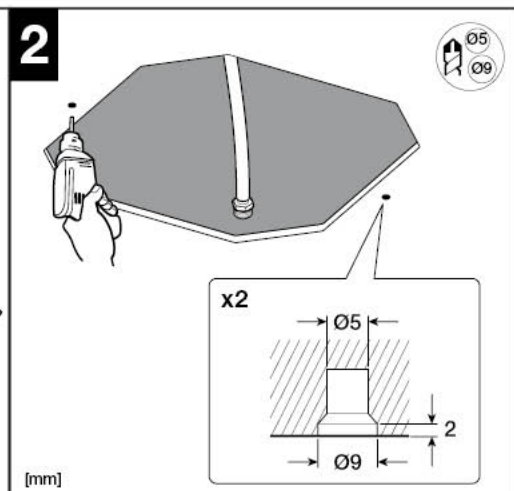

## RAINDREAM BUILT-IN

**A5B3150C00    Ø380**

**A5B3250C00    350X350**

 <b>P</b>	<b>P</b> bar		
 <b>T</b>	<b>°C</b>		

A553090807D

**Roca**

Roca Sanitario, S.A.  
Avda. Diagonal, 513  
08029 Barcelona  
SPAIN  
www.roca.com