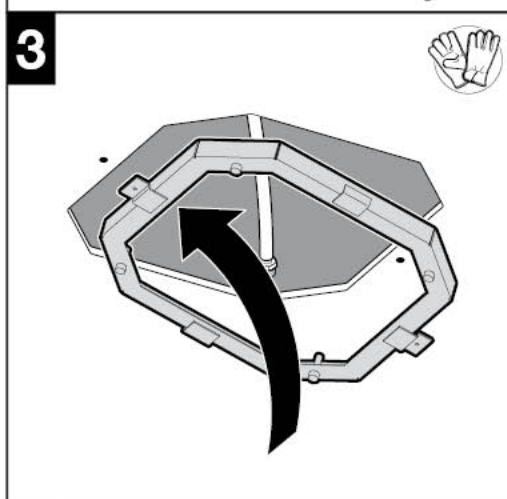

## RAINDREAM BUILT-IN

**A5B3150C00    Ø380**

**A5B3250C00    350X350**

 <b>P</b>	<b>P</b> bar		
 <b>T</b>	<b>°C</b>		

A553090807D

**Roca**

Roca Sanitario, S.A.  
Avda. Diagonal, 513  
08029 Barcelona  
SPAIN  
www.roca.com