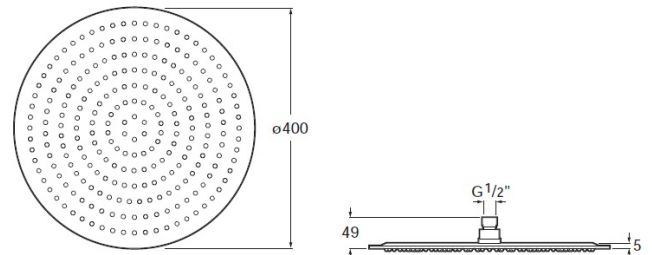

RAINDREAM

Rociador de pared o techo orientable de acero inoxidable cromado. No incluye kit/brazo soporte a pared / techo

PVPR (IVA INCLUIDO)

458,59 €

DIBUJOS TÉCNICOS

CARACTERÍSTICAS

Rociador de pared o techo orientable de acero inoxidable cromado. Función Rain (lluvia). No incluye kit/brazo soporte a pared / techo.

Acabado: Cromado

Diámetro del rociador (mm): 400

Forma del rociador: Circular

Instalación del brazo: A pared, A techo

Kit de soporte (brazo): No incluido

Número de funciones: 1

Número de salidas de agua: 1

Publication Status