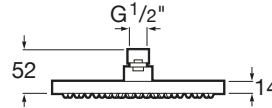

RAINSENSE

Rociador de pared o techo orientable de metal cromado. No incluye kit soporte a pared / techo

PVPR (IVA INCLUIDO)

212,96 €

DIBUJOS TÉCNICOS

CARACTERÍSTICAS

Acabado: Cromado

Diámetro del rociador (mm): 200

Forma del rociador: Circular

Instalación del brazo: A pared, A techo

Kit de soporte (brazo): No incluido

Número de funciones: 1

Número de salidas de agua: 1

Publication Status

Easyclean ®

Tipo de funciones