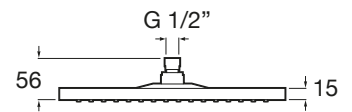

PVPR (IVA INCLUIDO)

109,99 €

DIBUJOS TÉCNICOS