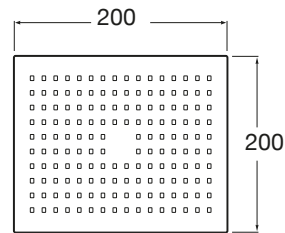

RAINSENSE

Rociador de pared o techo de ABS cromado. No incluye kit/brazo soporte a pared / techo

PVPR (IVA INCLUIDO)

109,99 €

DIBUJOS TÉCNICOS

CARACTERÍSTICAS

Acabado: Cromado

Anchura del rociador (mm): 200

Forma del rociador: Cuadrado

Instalación del brazo: A pared, A techo

Kit de soporte (brazo): No incluido

Longitud del rociador (mm): 200

Número de funciones: 1

Número de salidas de agua: 1

Publication Status

Easyclean®

Tipo de funciones

Tipo de funciones: Rain

COMPATIBLE

Brazo de pared para
rociador de 300 mm

5B0150C00

Brazo de pared para
rociador de 400 mm

5B0250C00