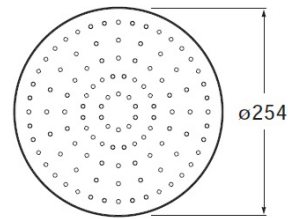

RAINSENSE

Rociador de pared o techo orientable de ABS cromado. No incluye kit soporte a pared / techo

PVPR (IVA INCLUIDO)

147,62 €

DIBUJOS TÉCNICOS

CARACTERÍSTICAS

Acabado: Cromado

Diámetro del rociador (mm): 254

Forma del rociador: Circular

Instalación del brazo: A pared, A techo

Kit de soporte (brazo): No incluido

Número de funciones: 1

Número de salidas de agua: 1

Publication Status

Spare Part Type: standard

Easyclean®

Tipo de funciones

Tipo de funciones: Rain

COMPATIBLE

Brazo de pared para
rociador de 300 mm

5B0150C00

Brazo de pared para
rociador de 400 mm

5B0250C00

Brazo de pared para
rociador de 500 mm