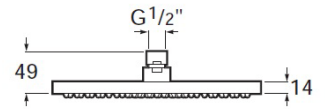

RAINSENSE

Rociador de pared o techo orientable de ABS cromado. No incluye kit soporte a pared / techo

PVPR (IVA INCLUIDO)

147,62 €

DIBUJOS TÉCNICOS

CARACTERÍSTICAS

Acabado: Cromado

Diámetro del rociador (mm): 254