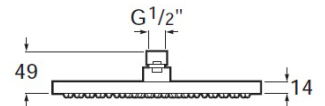

RAINSENSE

Rociador de pared o techo orientable. No incluye kit soporte a pared / techo

MEDIDAS

Longitud	254 mm
Anchura	254 mm
Altura	14 mm

COLORES Y ACABADOS

NB Negro mate

PVPR (IVA INCLUIDO)

308,55 €

DIBUJOS TÉCNICOS

CARACTERÍSTICAS

Diámetro del rociador (mm): 1

Número de funciones: 1

Publication Status

Easyclean ®

Tipo de funciones
Tipo de funciones: Rain

COMPATIBLE