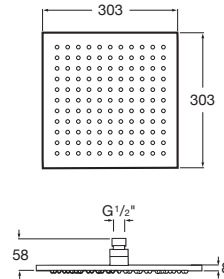

RAINSENSE

Rociador cuadrado de pared o techo orientable de acero inoxidable. No incluye kit/brazo soporte a pared / techo

MEDIDAS

Longitud 300 mm
Anchura 300 mm

COLORES Y ACABADOS

RG Oro rosado

PVPR (IVA INCLUIDO)

585,64 €

DIBUJOS TÉCNICOS

CARACTERÍSTICAS

Rociador cuadrado de pared o techo orientable de acero inoxidable. Función Rain (lluvia). No incluye kit/brazo soporte a pared / techo.

Diámetro del rociador (mm): 300

Forma del rociador: Cuadrado

Instalación del brazo: A pared, A techo

Kit de soporte (brazo): No incluido

Número de funciones: 1

Número de salidas de agua: 1

Publication Status

EasyClean®

Tipo de funciones