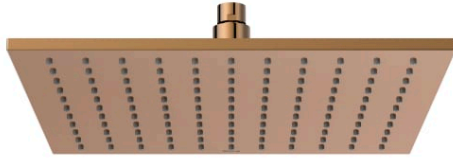

RAINSENSE

Rociador cuadrado de pared o techo orientable de acero inoxidable. No incluye kit/brazo soporte a pared / techo

MEDIDAS

Longitud 300 mm
Anchura 300 mm

COLORES Y ACABADOS

RG Oro rosado

PVPR (IVA INCLUIDO)

585,64 €

DIBUJOS TÉCNICOS

CARACTERÍSTICAS

Rociador cuadrado de pared o techo orientable de acero inoxidable. Función Rain (lluvia). No incluye kit/brazo soporte a pared / techo.

Diámetro del rociador (mm): 300

Forma del rociador: Cuadrado

Instalación del brazo: A pared, A techo

Kit de soporte (brazo): No incluido

Número de funciones: 1

Número de salidas de agua: 1

Publication Status

EasyClean®

Tipo de funciones