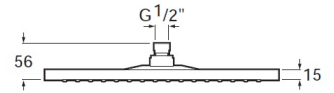

RAINSENSE

Rociador de pared o techo de ABS cromado. No incluye kit/brazo soporte a pared / techo

PVPR (IVA INCLUIDO)

228,69 €

DIBUJOS TÉCNICOS

CARACTERÍSTICAS

- Acabado: Cromado
- Anchura del rociador (mm): 240
- Forma del rociador: Rectangular
- Instalación del brazo: A pared, A techo
- Kit de soporte (brazo): No incluido
- Longitud del rociador (mm): 360
- Número de funciones: 1
- Número de salidas de agua: 1
- Publication Status
- Spare Part Type: standard

EasyClean ®

Tipo de funciones
Tipo de funciones: Rain

COMPATIBLE

Brazo de pared para
rociador de 300 mm

5B0150C00

Brazo de pared para
rociador de 400 mm

5B0250C00

Brazo de pared para
rociador de 500 mm