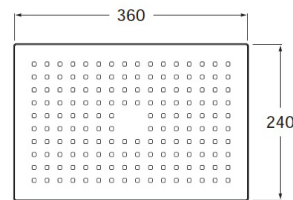

RAINSENSE

Rociador de pared o techo de ABS cromado. No incluye kit/brazo soporte a pared / techo

PVPR (IVA INCLUIDO)

228,69 €

DIBUJOS TÉCNICOS

CARACTERÍSTICAS

- Acabado: Cromado
- Anchura del rociador (mm): 240
- Forma del rociador: Rectangular
- Instalación del brazo: A pared, A techo
- Kit de soporte (brazo): No incluido
- Longitud del rociador (mm): 360
- Número de funciones: 1
- Número de salidas de agua: 1
- Publication Status
- Spare Part Type: standard

EasyClean ®

Tipo de funciones
Tipo de funciones: Rain

COMPATIBLE

Brazo de pared para
rociador de 300 mm

5B0150C00

Brazo de pared para
rociador de 400 mm

5B0250C00

Brazo de pared para
rociador de 500 mm