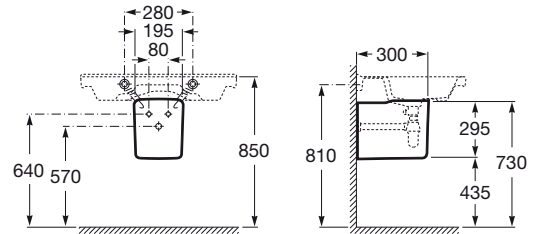

DAMA

Semipedestal para lavabo de porcelana. No incluye juego de fijación.

MEDIDAS

Longitud	195 mm
Anchura	300 mm
Altura	295 mm

COLORES Y ACABADOS

00 Blanco

PVPR (IVA INCLUIDO)

72,60 €

DIBUJOS TÉCNICOS

CARACTERÍSTICAS

Descripción larga: SEMIPEDESTAL THE GAP COMPLETO C-A

Publication Status

Sistema de montaje: Muelle de fijación

COMPATIBLE

Lavabo de porcelana mural
para pedestal o semi-
pedestal