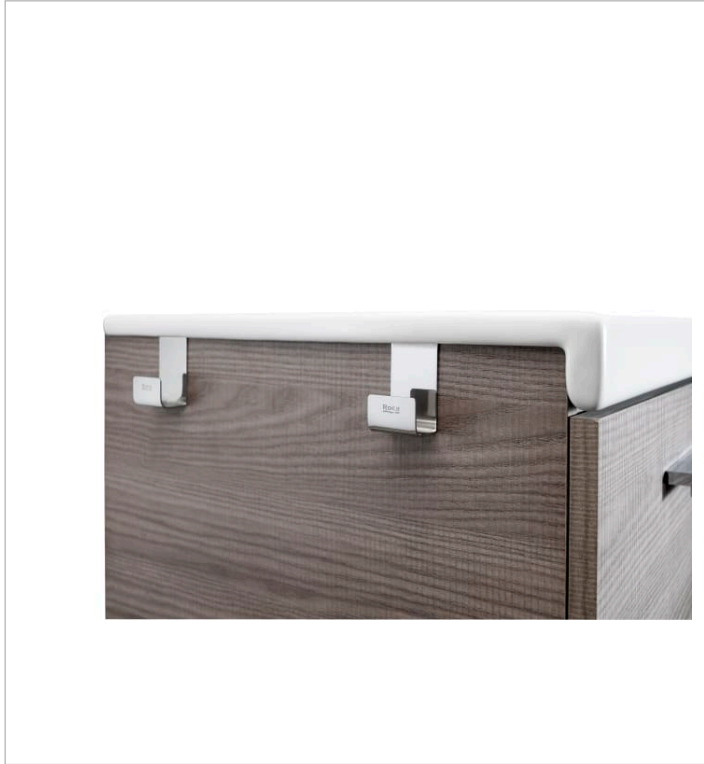

PRISMA

**Set de 2 colgadores para mueble**

PVPR (IVA INCLUIDO)

**109,75 €**

## CARACTERÍSTICAS

Acabado: Brillo

Material: Metal

Publication Status

Spare Part Type: standard

## Prisma

Colección innovadora y versátil. Gracias al novedoso diseño del lavabo de líneas rectas y su variedad de medidas, representa una solución ideal para diferentes ambientes de baño.