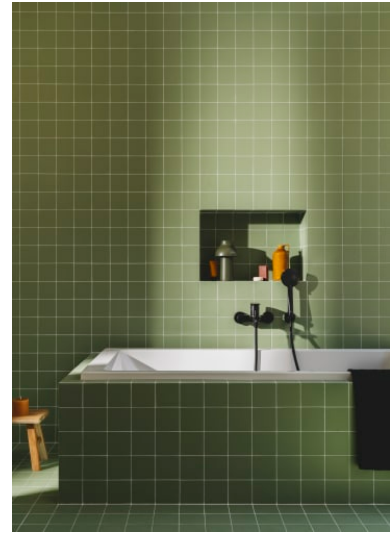

WALL

ROUND - Soporte mural redondo

PVPR (IVA INCLUIDO)

60,86 €

CARACTERÍSTICAS

Publication Status

COMPATIBLE

Mezclador termostático exterior para baño-ducha con inversor automático

5A1E18..0

Mezclador termostático exterior para ducha

5A2E18..0

STICK ROUND - Ducha de mano con 1 función

5B3750..0

Wall

Formas estilizadas y vanguardistas complementan el espacio de baño con un toque de distinción y estilo. Esta colección es la respuesta de diseño para interiores urbanos y cosmopolitas a través de trazos esbeltos y depurados.