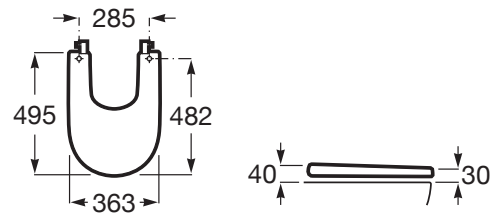

EasyFix®

Forma: Redonda

Material de las bisagras: Latón cromado

Publication Status

Supralit®

Material antibacteriano

COMPATIBLE

Bidé compacto adosado a
pared sin tapa