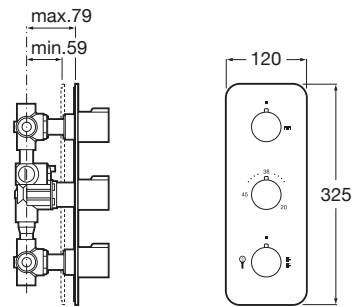

PUZZLE

Mezclador termostático empotrable para ducha con desviador de 3 vías

PVPR (IVA INCLUIDO)

1082,95 €

DIBUJOS TÉCNICOS

CARACTERÍSTICAS

- Acabado: Acero inoxidable
- Descripción larga: grifería termostatica empotrada 3 vias para ducha
- Inversor regulador de caudal
- Lugar de instalación: Bañera, Ducha
- Numero de entradas de agua: 2
- Publication Status
- Selección de temperatura
- Tipo de cartucho: Termostático
- Tipo de grifería: Termostático
- Tipo de instalación: Empotrada