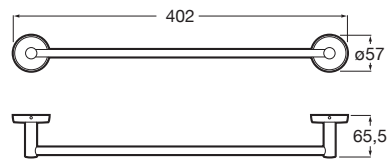

TWIN

Toallero de lavabo (Posibilidad de instalación mediante tornillería o adhesivo)

PVPR (IVA INCLUIDO)

58,93 €

DIBUJOS TÉCNICOS

CARACTERÍSTICAS

Acabado: Cromado

Forma: Recto

Material: Metal

Publication Status

Tipo de instalación: Mural

Twin

Twin es una colección de accesorios con diseño neutro y funcional. Además de la instalación con tornillería, Twin también permite una fijación alternativa mediante adhesivo, evitando así los agujeros y garantizando una alta resistencia (hasta 5 kg. de carga estática).