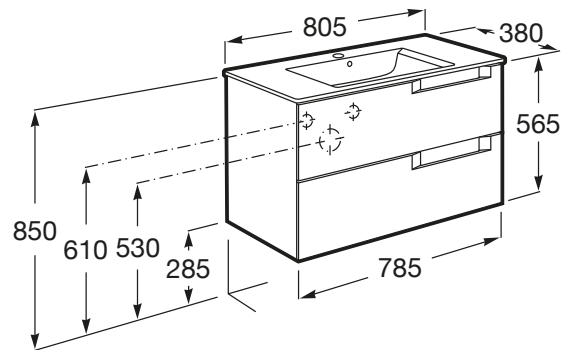

ALEYDA

Unik (mueble base compacto de dos cajones y lavabo)

MEDIDAS

| | |
|----------|--------|
| Longitud | 805 mm |
| Anchura | 380 mm |
| Altura | 565 mm |

COLORES Y ACABADOS

524 Beige madera

PVPR (IVA INCLUIDO)

493,68 €

DIBUJOS TÉCNICOS

CARACTERÍSTICAS

Unik - Conjunto de mueble compacto de dos cajones y lavabo de 380 mm. No incluye patas ni grifería.

Forma lavabo: Cuadrado

Instalación de la grifería: En el lavabo

Lavabo / Agujeros para grifería: 1 Agujero en el centro

Material / Lavabo: Porcelana

Material / Mueble base: MDF

Medidas / Lavabo y mueble / Altura (mm): 565

Medidas / Lavabo y mueble / Anchura (mm): 380

Medidas / Lavabo y mueble / Longitud (mm): 805