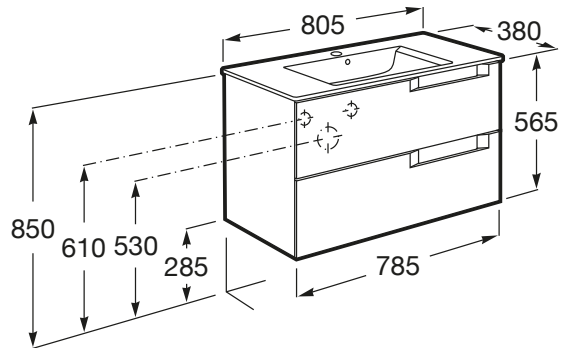

DIBUJOS TÉCNICOS

CARACTERÍSTICAS

Unik - Conjunto de mueble compacto de dos cajones y lavabo de 380 mm. No incluye patas ni grifería.

Forma lavabo: Cuadrado

Instalación de la grifería: En el lavabo

Lavabo / Agujeros para grifería: 1 Agujero en el centro

Material / Lavabo: Porcelana

Material / Mueble base: MDF

Medidas / Lavabo y mueble / Altura (mm): 565

Medidas / Lavabo y mueble / Anchura (mm): 380

Medidas / Lavabo y mueble / Longitud (mm): 805

Mueble base / Cajas organizadoras: 1

Mueble base / Combinación de puertas y cajones: 2 Cajones

Mueble base / Estructura: Cajones

Mueble base / Sistema de apertura y cierre: Cajones con cierre amortiguado

Posición del lavabo: Central

Publication Status

Tipo de instalación: Suspendido

COMPATIBLE

Conjunto de dos patas
opcionales

816829339

Conjunto de dos patas
opcionales

816829458

Aleyda

Con el lavabo integrado a un lado y un original tirador lateral tipo uñero, este mueble de baño es una solución moderna y versátil con un plus de diseño en cinco acabados.