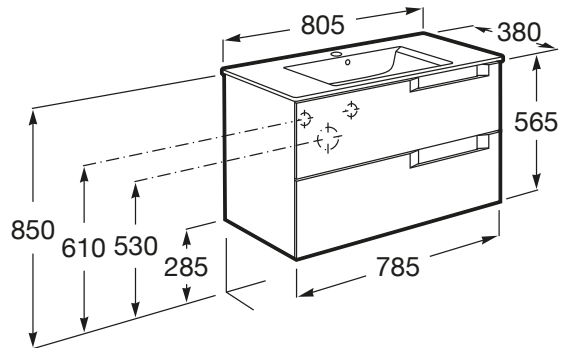

ALEYDA

Unik (mueble base compacto de dos cajones y lavabo)

MEDIDAS

Longitud	805 mm
Anchura	380 mm
Altura	565 mm

COLORES Y ACABADOS

523 Negro mate

PVPR (IVA INCLUIDO)

493,68 €

DIBUJOS TÉCNICOS

CARACTERÍSTICAS

Unik - Conjunto de mueble compacto de dos cajones y lavabo de 380 mm. No incluye patas ni grifería.

Forma lavabo: Cuadrado

Instalación de la grifería: En el lavabo

Lavabo / Agujeros para grifería: 1 Agujero en el centro

Material / Lavabo: Porcelana

Material / Mueble base: MDF

Medidas / Lavabo y mueble / Altura (mm): 565

Medidas / Lavabo y mueble / Anchura (mm): 380

Medidas / Lavabo y mueble / Longitud (mm): 805

Mueble base / Cajas organizadoras: 1