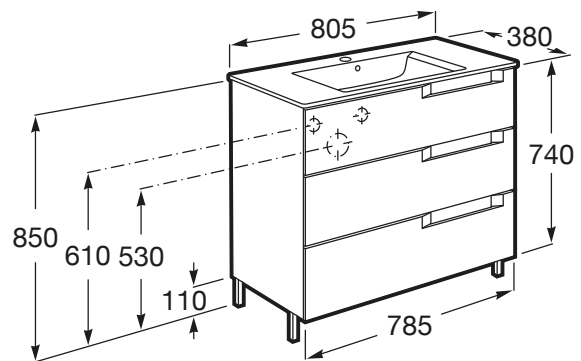

ALEYDA

Unik (mueble base compacto de tres cajones y lavabo)

MEDIDAS

Longitud	805 mm
Anchura	380 mm
Altura	740 mm

COLORES Y ACABADOS

524 Beige madera

PVPR (IVA INCLUIDO)

595,32 €

DIBUJOS TÉCNICOS

CARACTERÍSTICAS

Unik - Conjunto de mueble compacto de tres cajones y lavabo de 380 mm. Incluye patas. No incluye grifería.

Forma lavabo: Cuadrado

Instalación de la grifería: En el lavabo

Lavabo / Agujeros para grifería: 1 Agujero en el centro

Material / Lavabo: Porcelana

Material / Mueble base: MDF

Medidas / Lavabo y mueble / Altura (mm): 850

Medidas / Lavabo y mueble / Anchura (mm): 380

Medidas / Lavabo y mueble / Longitud (mm): 805

Mueble base / Cajas organizadoras: 1