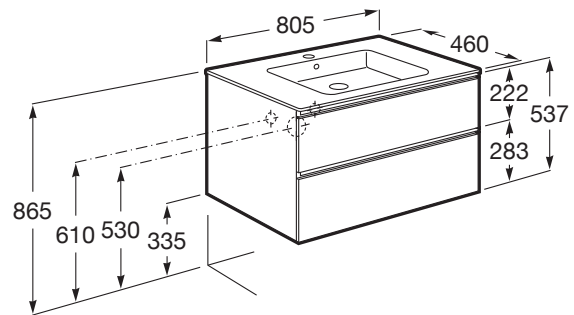

THE GAP

Unik (mueble base de dos cajones y lavabo central)

MEDIDAS

Longitud	805 mm
Anchura	460 mm
Altura	537 mm

COLORES Y ACABADOS

PVPR (IVA INCLUIDO)

523,93 €

DIBUJOS TÉCNICOS

CARACTERÍSTICAS

UNIK - Conjunto de mueble base de dos cajones y lavabo en posición central. No incluye patas ni grifería.

Forma lavabo: Cuadrado

Instalación de la grifería: En el lavabo

Lavabo / Agujeros para grifería: 1 Agujero en el centro

Lavabo / Posición de la repisa: A ambos lados

Lavabo / Repisa integrada

Material / Lavabo: Porcelana

Material / Mueble base: Tablero de partículas

Medidas / Lavabo y mueble / Altura (mm): 537

Medidas / Lavabo y mueble / Anchura (mm): 460

Medidas / Lavabo y mueble / Longitud (mm): 805

Mueble base / Combinación de puertas y cajones: 2 Cajones

Mueble base / Estructura: Cajones

Mueble base / Separadores internos

Mueble base / Sistema de apertura y cierre: Cajones con cierre amortiguado