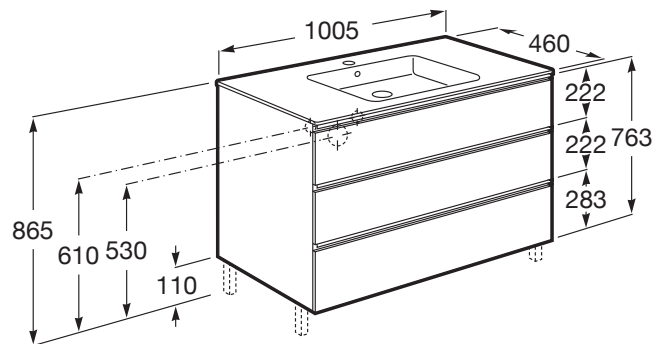

THE GAP

Unik (mueble base de tres cajones y lavabo centrado)

MEDIDAS

Longitud	1005 mm
Anchura	460 mm
Altura	763 mm

COLORES Y ACABADOS

PVPR (IVA INCLUIDO)

**687,28 €**

DIBUJOS TÉCNICOS

CARACTERÍSTICAS

UNIK - Conjunto de mueble base de tres cajones y lavabo en posición centrada. No incluye patas ni grifería.

Espejo / Iluminación: Integrada en el espejo

Espejo / Tipo de luz: Led

Forma lavabo: Cuadrado

Medidas / Espejo / Altura (mm): 800

Medidas / Espejo / Longitud (mm): 1000

Medidas / Lavabo y mueble / Altura (mm): 537

Medidas / Lavabo y mueble / Anchura (mm): 460

Medidas / Lavabo y mueble / Longitud (mm): 1005