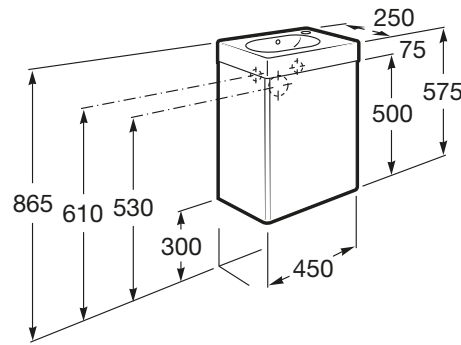

MINI

Unik (mueble base y lavabo)

MEDIDAS

Longitud	450 mm
Anchura	250 mm
Altura	575 mm

COLORES Y ACABADOS

806 Blanco brillo

PVPR (IVA INCLUIDO)

173,03 €

DIBUJOS TÉCNICOS

CARACTERÍSTICAS

UNIK - conjunto de mueble base de una puerta y lavabo de sobremueble.
No incluye patas ni grifería.

Forma lavabo: Ovalado

Instalación de la grifería: En el lavabo

Lavabo / Agujeros para grifería: 1 Agujero en el lado derecho