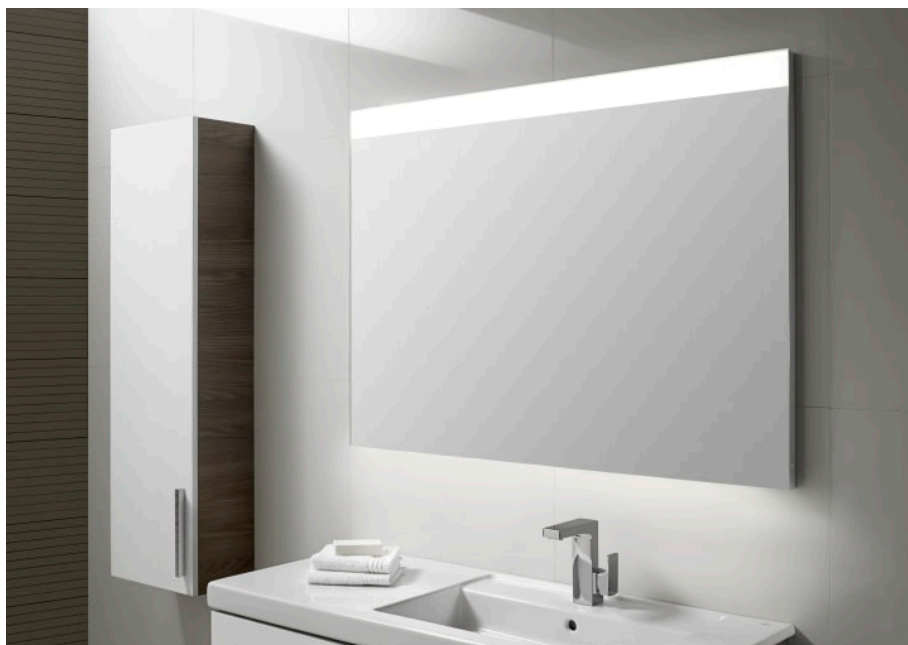

CARACTERÍSTICAS

UNIK - Conjunto de mueble base y lavabo de sobremueble con la cubeta en la izquierda. Sifón ahorra espacio incluido. No incluye patas ni grifería.

Forma lavabo: Cuadrado

Instalación de la grifería: En el lavabo

Caja organizadora

816820409

Prisma

Colección innovadora y versátil. Gracias al novedoso diseño del lavabo de líneas rectas y su variedad de medidas, representa una solución ideal para diferentes ambientes de baño.