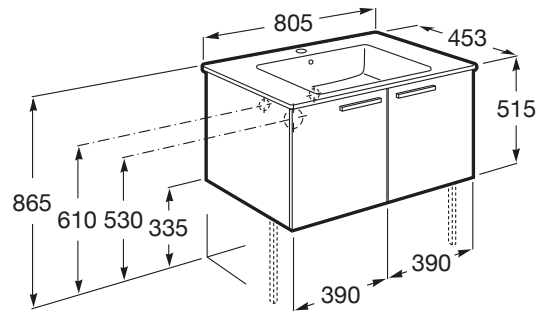

VICTORIA

Unik (mueble base con puertas y lavabo)

MEDIDAS

Longitud	805 mm
Anchura	453 mm
Altura	515 mm

COLORES Y ACABADOS

PVPR (IVA INCLUIDO)

**390,83 €**

DIBUJOS TÉCNICOS

CARACTERÍSTICAS

UNIK - Conjunto de mueble base con puertas y lavabo de sobremueble.  
Sifón no incluido. No incluye patas ni grifería.

Instalación de la grifería: En el lavabo

Lavabo / Agujeros para grifería: 1 Agujero en el centro

Lavabo / Posición de la repisa: A ambos lados

Lavabo / Repisa integrada

Lavabo / Sin rebosadero

Material / Lavabo: Porcelana

Material / Mueble base: Tablero de partículas

Mueble base / Combinación de puertas y cajones: 2 Puertas