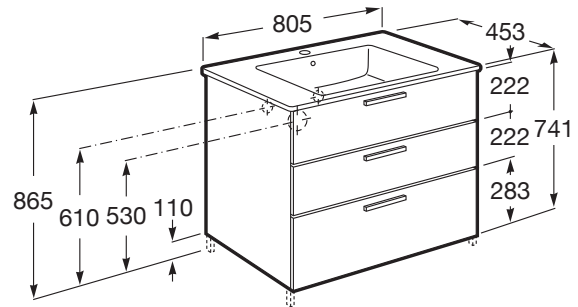

VICTORIA

Unik Family (mueble base con tres cajones y lavabo)

MEDIDAS

Longitud	805 mm
Anchura	453 mm
Altura	741 mm

COLORES Y ACABADOS

434 Fresno nórdico

PVPR (IVA INCLUIDO)

566,28 €

DIBUJOS TÉCNICOS

CARACTERÍSTICAS

- Instalación de la grifería: En el lavabo
- Lavabo / Agujeros para grifería: 1 Agujero en el centro
- Material / Lavabo: Porcelana
- Material / Mueble base: Tablero de partículas
- Mueble base / Combinación de puertas y cajones: 3 Cajones
- Mueble base / Estructura: Cajones
- Mueble base / Separadores internos
- Mueble base / Sistema de apertura y cierre: Cajones con cierre amortiguado
- Mueble base / Tipo de puerta: Corredera
- Publication Status
- Tipo de instalación: Suspendido