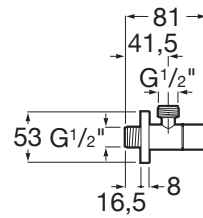

AQUA

SQUARE - Llave de corte 1/2" - 1/2" (válvula cerámica)

PVPR (IVA INCLUIDO)

26,74 €

DIBUJOS TÉCNICOS

CARACTERÍSTICAS

Lugar de instalación: Ducha, Fregadero, Inodoro, Lavadero

Publication Status

Rosca de la toma de agua: 1/2"

Tipo de instalación: Mural

Aqua

Esta colección es una propuesta de diseño que se integra perfectamente en el espacio pensando en los principios de ahorro, sostenibilidad e integración sobre los que se concibe tecnológicamente cada pieza.