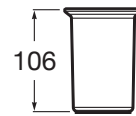

TWIN

Vaso de encimera

PVPR (IVA INCLUIDO)

39,93 €

DIBUJOS TÉCNICOS

CARACTERÍSTICAS

Material: Cristal

Publication Status

Tipo de instalación: De encimera